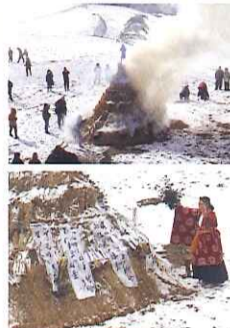

第70回 新聞週間 第25回 日本専門新聞 写真コンクール

加盟社社員・読者及び一般応募 全国から1109点

加盟社特別賞

失われた日常

鈴木満男 / 大分建設新聞社

この度は、加盟社特別賞をいただき感謝と、多くの人々に私の作品を見ていただく機会を与えてもらい嬉しく思います。この作品は、29年7月に発生した九州北部豪雨で記録的な災害に襲われた、福岡県朝倉市の被災地取材した時に、夢中でカメラのシャッターを切った、数ある写真の中の3枚です。今回の受賞を励みに、今後も日々の取材を通して新聞記者にしか撮影できない写真を撮り続けていきたいと思ひます。

秀作

順不同

招待作品

文部科学大臣賞		
台風岩手に上陸	有田 勉 (ありた つとむ)	一般応募
理事長賞		
宇奈利	藤崎聖二 (ふじさき しょうじ)	一般応募
審査委員長賞		
嘆き	河内 聡 (かわうち さとし)	一般応募
加盟社特別賞		
失われた日常	鈴木満男 (すずき みつお)	大分建設新聞社
秀作		
火の鳥	遠藤清作 (えんどう せいさく)	一般応募
暮らしを乗せて	勝又時彦 (かつまた ときひこ)	東京交通新聞社
会心! オイカワ漁	浅沼裕之 (あさぬま ひろゆき)	日刊不動産経済通信読者
帰り道	平野昌子 (ひらの まさこ)	一般応募
川船で巡る白壁の町	齋藤孝子 (さいとう たかこ)	一般応募
朝の散歩	増田俊次 (ますだ しゅんじ)	一般応募
世代	小豆恒夫 (しよづつ ねお)	一般応募
ひ孫に囲まれて	磯 秀樹 (いそ ひでき)	一般応募
駒つなぎの桜鶏舞	比留木親弘 (ひるき ちかひろ)	一般応募
躍動①	村上 泉 (むらかみ いずみ)	日本水道新聞社読者
トラクタで記念写真	藤原敬一 (ふじはら けいいち)	国際農業社
雪中のとんど焼き	乗松賢二 (のりまつ けんじ)	一般応募
夏雨に濡れる伊根の舟屋	奥石龍哉 (おくいし たつや)	一般応募
砂の街	宮田敏幸 (みやた びんき)	一般応募
鉱毒の痕跡	尾内 泰 (おない やすし)	一般応募
招待作品		
トランプ大統領の衝撃・寒っ!!	山口翔平 (やまぐち しょうへい)	日本電気協会新聞部